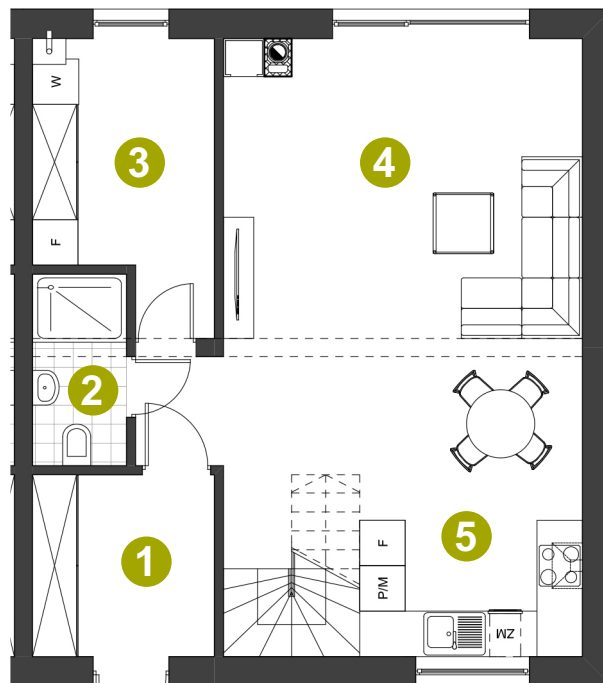

Dom: 58/2

Działka: 451 m²

Pow. całkowita: 131,68 m²

Pow. użytkowa: 110,42 m²

PARTER

1	WIATROLĄP	5,76 m²
2	ŁAZIENKA	3,12 m²
3	POM. TECHNICZNE	8,18 m²
4	SALON + JADALNIA	28,22 m²
5	KUCHNIA + KL. SCHODOWA	11,94 m²

PIĘTRO

6	HALL PIĘTRO	2,82 m²
7	POKÓJ	7,17 m²
8	ŁAZIENKA	5,22 m²
9	POKÓJ	11,15 m²
10	POKÓJ	15,67 m²
11	POKÓJ	11,17 m²
Suma		110,42 m²

0 1 2 3m