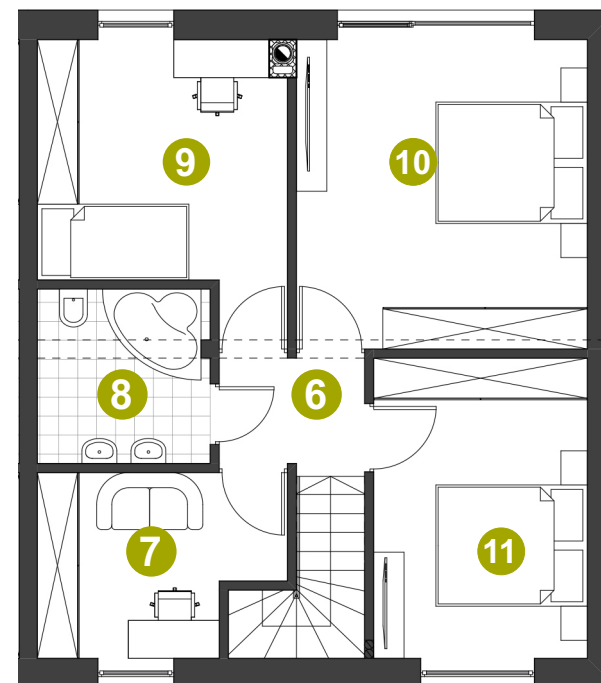

Dom: 58/2

Działka: 451 m²

Pow. całkowita: 131,68 m²

Pow. użytkowa: 110,42 m²

PARTER

1	WIATROLĄP	5,76 m²
2	ŁAZIENKA	3,12 m²
3	POM. TECHNICZNE	8,18 m²
4	SALON + JADALNIA	28,22 m²
5	KUCHNIA + KL. SCHODOWA	11,94 m²

PIĘTRO

6	HALL PIĘTRO	2,82 m²
7	POKÓJ	7,17 m²
8	ŁAZIENKA	5,22 m²
9	POKÓJ	11,15 m²
10	POKÓJ	15,67 m²
11	POKÓJ	11,17 m²
Suma		110,42 m²

0 1 2 3m